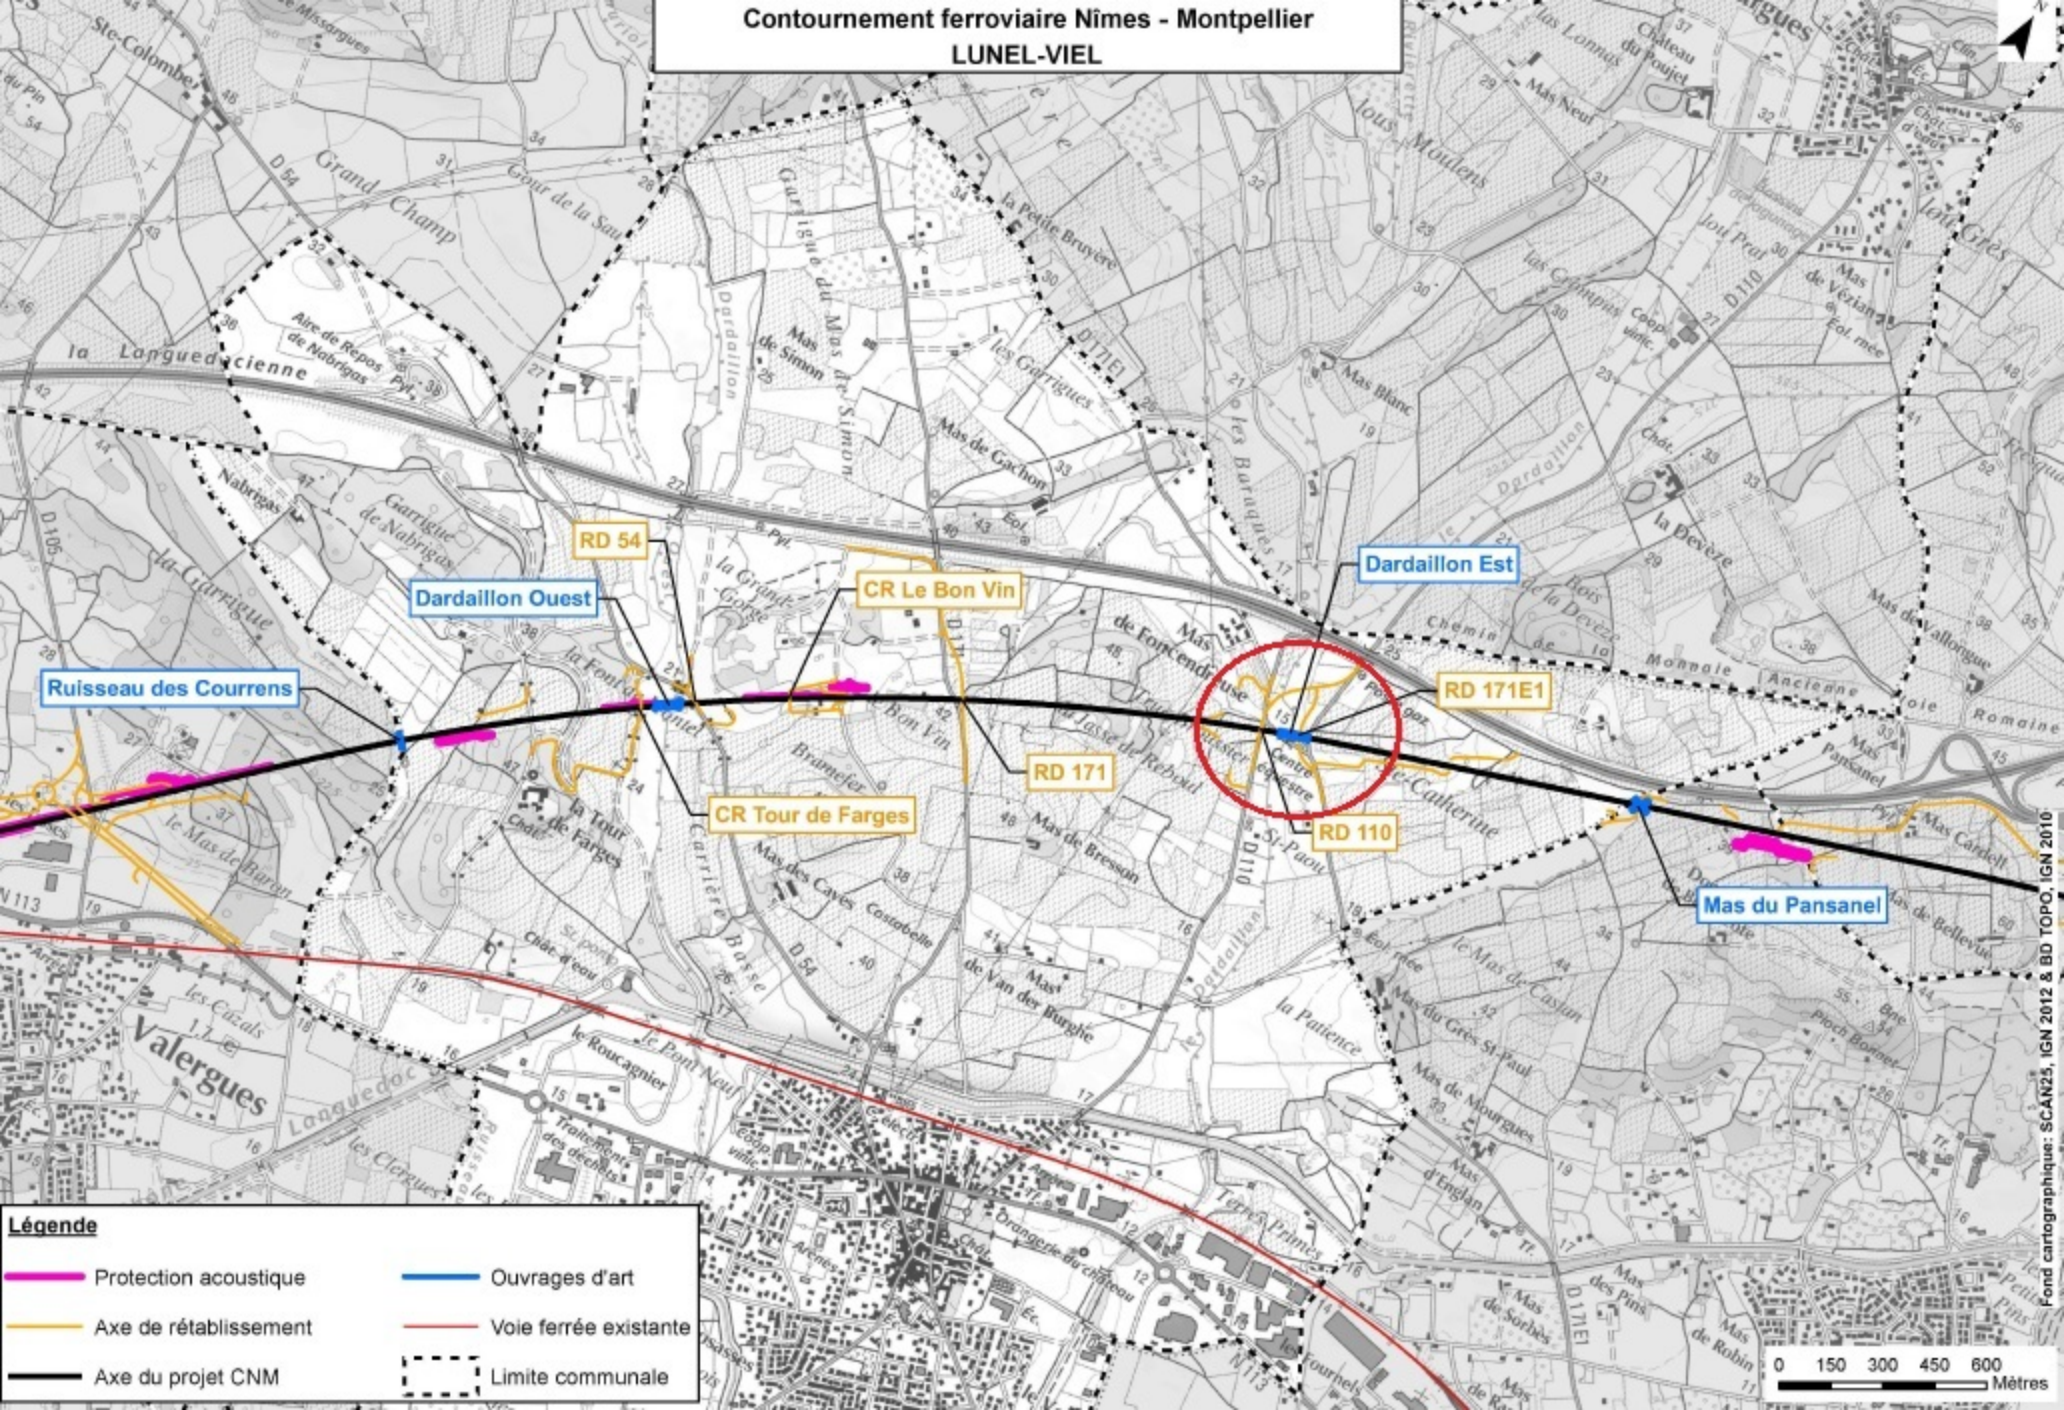

Contournement ferroviaire Nîmes - Montpellier LUNEL-VIEL

Légende

| | |
|---|---|
|  Protection acoustique |  Ouvrages d'art |
|  Axe de rétablissement |  Voie ferrée existante |
|  Axe du projet CNM |  Limite communale |