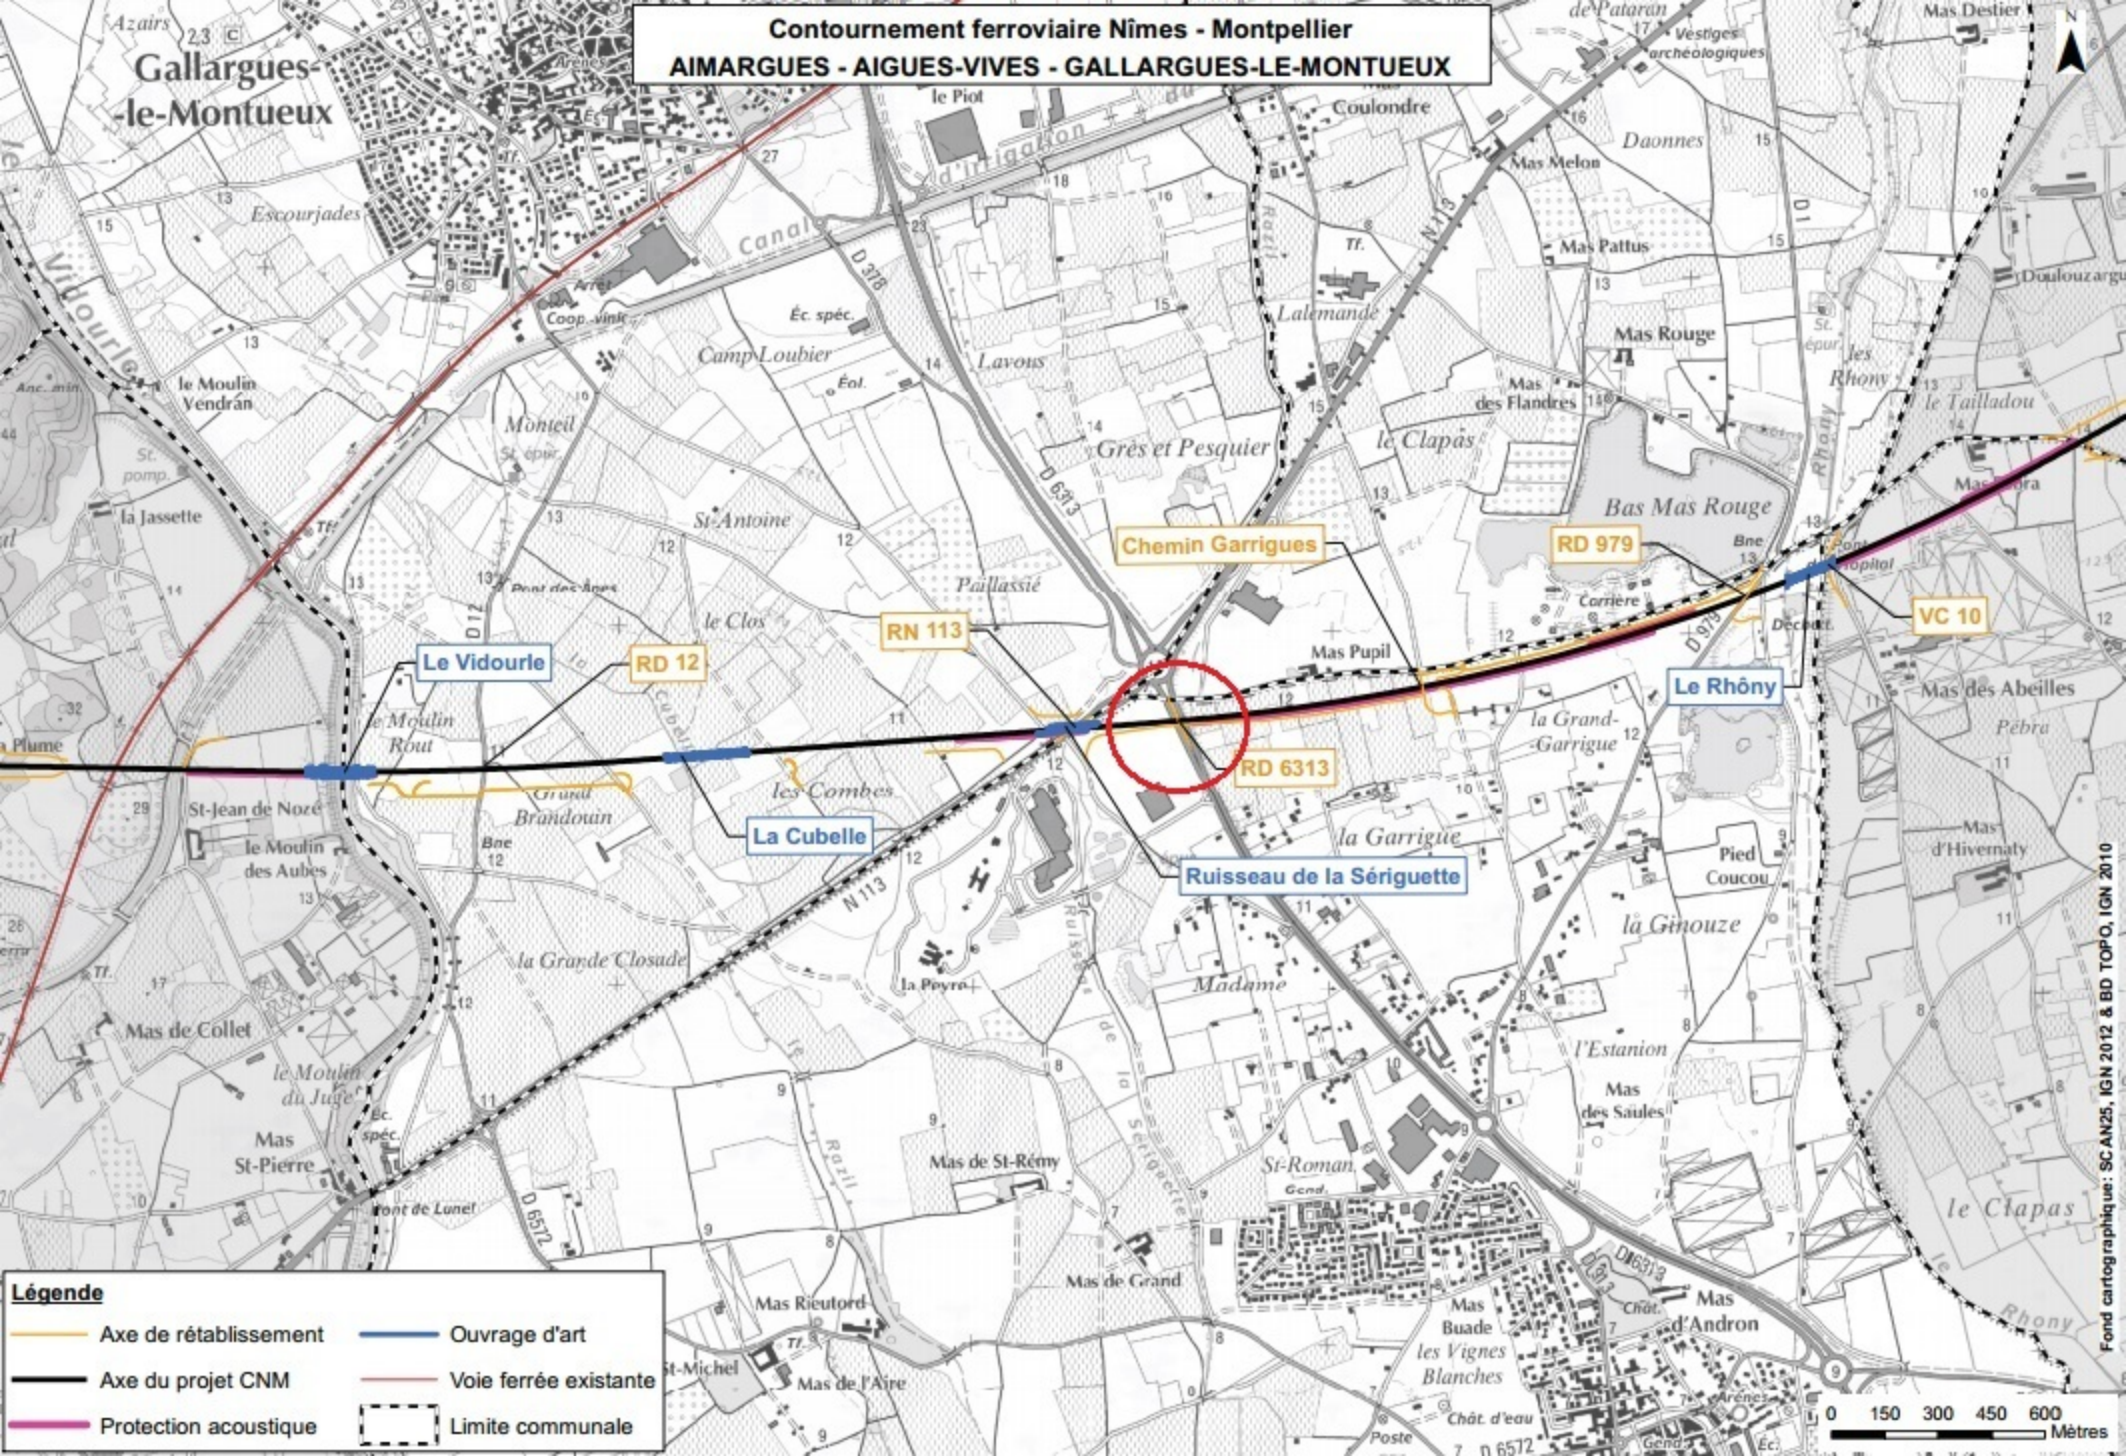

Contournement ferroviaire Nîmes - Montpellier
AIMARGUES - AIGUES-VIVES - GALLARGUES-LE-MONTUEUX

Légende

 Axe de rétablissement	 Ouvrage d'art
 Axe du projet CNM	 Voie ferrée existante
 Protection acoustique	 Limite communale