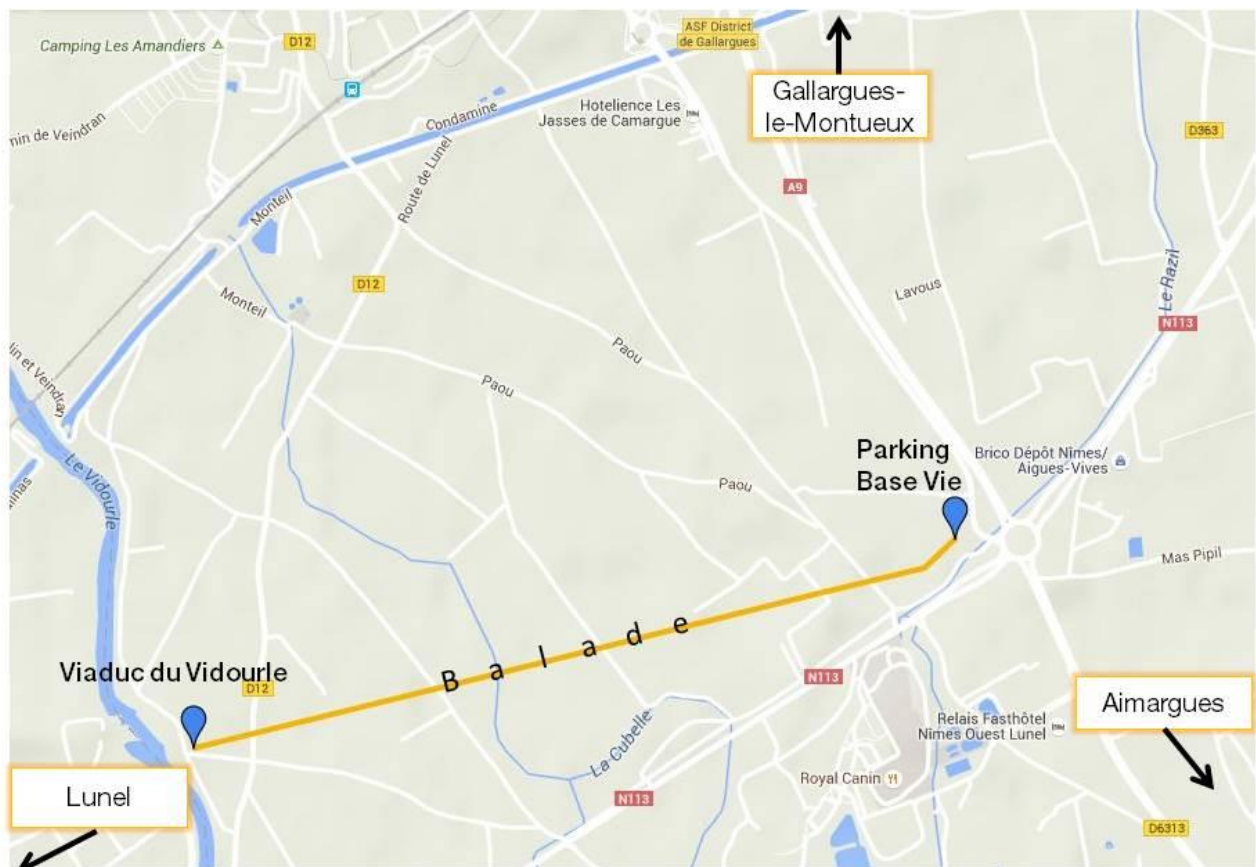

BALADE SUR LES VIADUCS DU VIDOURLE

DIMANCHE 8 NOVEMBRE 2015 de 9h00 à 14h00

Base vie du rond point de l'Autoroute à Gallargues le Montueux.

Pensez à vous équiper de chaussures fermées.